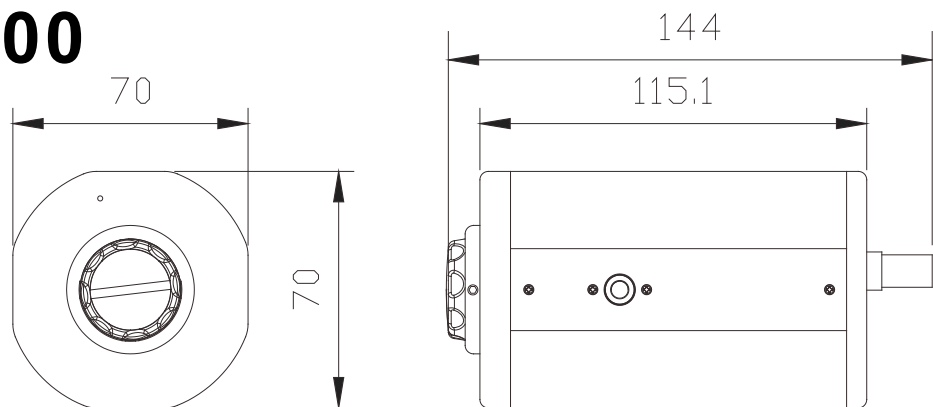

產品規格

訊號模式	NTSC (美規)	PAL (歐規)
影像元件	1/3英寸 CMOS 影像感應器	
影像處理系統	數位信號處理系統	
影像感應器規格	MN34031	
影像畫素	1280 (水平) × 960 (垂直)	
水平解析度	彩色 : 800TVL	
電源輸入	DC +12V	
消耗電流	110 mA	
同步方式	內同步	
掃瞄系統	循序掃瞄	
最低照度	0.1 Lux (f1.6 / 50IRE)	
信噪比	最大 50 dB (自動增益控制關閉)	
OSD 選單	內建OSD 選單設定	
攝影機名稱	名稱顯示	
數位影像穩定	關/普通/靈敏	
數位電子放大	關/開 (8段, 最大4倍)	
電子雲台	電子雲台	
寬動態範圍 (WDR)	DRC 數位/真實寬動態	
逆光補償功能 (BLC)	HLC / BLC / 關	
自動增益控制 (AGC)	關/開 (9 Steps)	
數位減噪 (DNR)	2D/3D-NR	
數位日夜模式 (D & N)	彩色 / 黑白 / 自動	
移動偵測功能	關/開 (8x6 區域)	
閃爍抑制功能	開/關	
隱私遮蔽功能	開/關 (24 個可編輯區域)	
自動光圈控制	DC 鏡頭驅動	
自動白平衡	ATW1/ATW2/單按鎖定/手動/室內/室外	
語言	英文/簡體中文	
電子快門速度	自動: 1/60 (50) S TO 1/10,000 S 手動: 1/60 (50) S TO 1/120 (100) S, FLC、1/250 S、 1/500 S、1/1,000 S、1/2,500 S、1/5,000 S、1/10,000 S	
視頻訊號輸出規格	1 Vp-p 標準視頻信號輸出, 75 Ohms	
通訊格式	PELCO-D/PELCO-P (RS485)	
工作溫度	- 5° C ~ +40° C	
尺寸	長 : 139mm 寬 : 70mm 高 : 70mm	
重量	大約 700 g