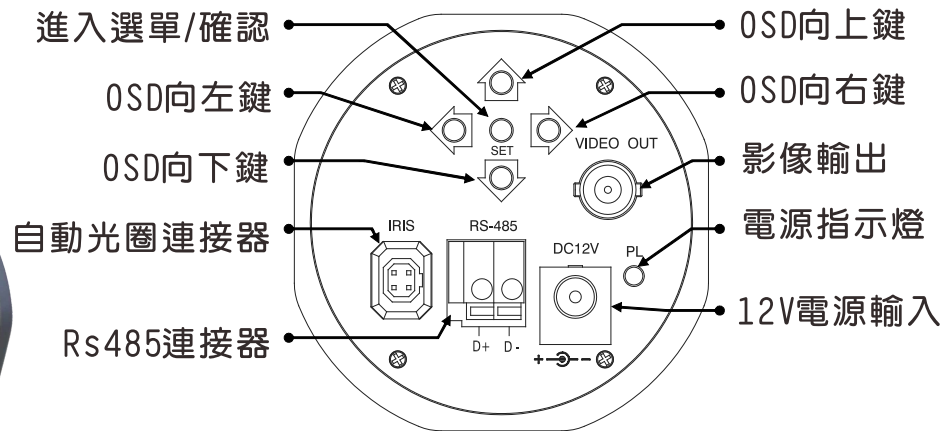

FUHO 真實寬動態超高清彩色攝影機

FUM-H800

OSD選單說明

設定選單

曝光	+ . . .
背光補償/ 減噪	+ . . .
白平衡	+ . . .
日/夜模式	+ . . .
移動偵測	+ . . .
隱私遮擋	+ . . .
其它設定	+ . . .
攝影機設置	中文
語言	

結束

產品特色

1. 1/3" CMOS 超寬動態彩色攝影機(Hitachi WiDR)
2. 1.3百萬像素超高分辨800TVL全彩
3. 雜訊抑制功能(2D/3D)
4. 硬體真實寬動態/數位寬動態
5. 感度提升(累增快門 Slow Shutter) : x1~x1024(Max)
6. 背光補償(BLC), 車燈強光抑制(HLC)
7. 影像旋轉功能(0~360度)
8. 電子雲台(Zoomx2), 數位放大(數字放大x8)
9. 24個可隱私遮蔽(彩色x3/馬賽克)
10. 傳輸協定, RS485傳輸格式(Pelco D、Pelco P)
11. 智慧型移動偵測功能
12. 選單控制功能