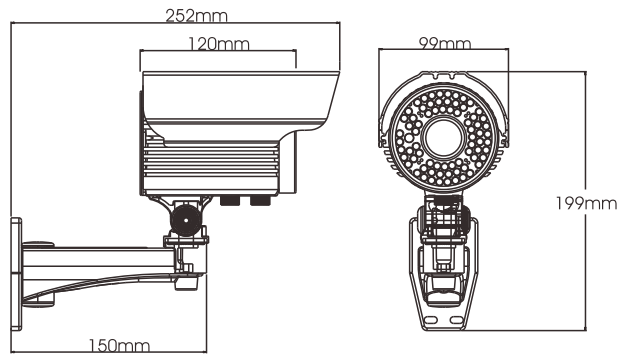

## IR-9262HV

尺寸圖 單位: mm

### 產品規格

信號模式	NTSC	PAL
攝像元件	1/3 INCH SONY CCD IMAGE SENSOR (INTER LINE)	
影像訊號處理系統	數位訊號處理系統	
鏡頭規格	2.8~12 mm	
影像畫素	768 (水平) × 494 (垂直)	752 (水平) × 582 (垂直)
總影像畫素	約38萬	約44萬
解析度	最大540條TV線	
輸入電壓	DC 12 ± 1V	
消耗電流	80 mA (IR Off) / 380 mA (IR On)	
消耗功率	4.6 W	
同步方式	內同步	
掃描系統	2 : 1 交錯掃描	
靈敏度	0 LUX (紅外線啟動)	
信噪比	最大48 dB	
自動增益控制	開啓	
逆光補償控制	開啓	
白平衡控制	自動白平衡	
電子快門	AUTO: 1/60 S TO 1/10000 S	AUTO: 1/50 S TO 1/10000 S
視頻訊號輸出規格	1 Vp-p 標準視頻訊號輸出, 75 Ω	
LED燈數	72顆	
紅外線投射距離	60 公尺	
紅外線波長	850 nm	
防塵防水等級	IP66	
工作溫度	-5°C ~ +65°C	
尺寸(寬 × 高 × 長)	Φ85 × 150 × 199 mm	
重量	約 950g	