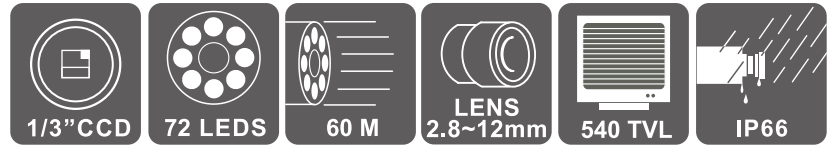

紅外線攝影機

IR-9262HV

尺寸圖 單位: mm