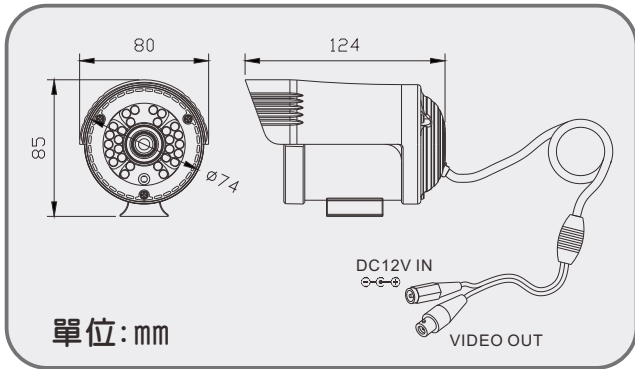

FUHO

紅外線彩色攝影機

IR-923B

IR-723B

產品特色

- 雙玻璃IR架構，突破技術再創新。
- 內建28顆LED燈。
- 投射距離40M, 影像依舊明亮清晰。

產品規格

型號	IR-923B		IR-723B	
信號模式	NTSC	PAL	NTSC	PAL
攝像元件	1/3" SONY CCD攝像元件		1/3" Sharp CCD攝像元件	
影像訊號處理系統	數位訊號處理系統			
鏡頭規格	4/6mm (選配)			
影像總畫素	537 (H) × 505 (V)	530 (H) × 597 (V)	537 (H) × 505 (V)	542 (H) × 582 (V)
影像總畫素	約27萬	約32萬	約27萬	約32萬
解析度	最大420條TV線			
輸入電壓	DC 12V ± 1V (460 mA)			
消耗功率	5.6 W			
同步方式	內同步			
掃描系統	2 : 1 交錯掃描			
最低照度	0 LUX (紅外線啟動)			
信噪比	48dB以上			
自動增益控制	開啓			
逆光補償控制	開啓(當紅外線啟動) / 關閉(當紅外線關閉)			
白平衡控制	自動白平衡			
電子快門	NTSC: AUTO 1/60 ~ 1/10000s / PAL: AUTO: 1/50 ~ 1/10000s			
視頻訊號輸出規格	1 Vp-p 標準視頻訊號輸出, 75 Ω			
LED燈數	28 PCS			
投射距離	40 公尺			
紅外線波長	850 nm			
防塵防水等級	IP66			
工作溫度	- 5°C ~ +65°C			
尺寸(寬×高×長)	φ74 × 85 × 124 mm			
重量	約 330 g			