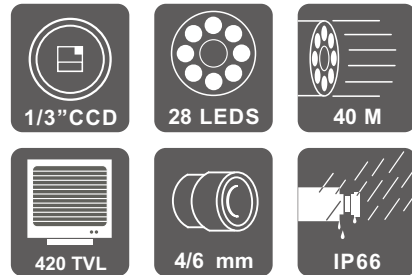

FUHO

紅外線彩色攝影機

IR-923B

IR-723B

產品特色

- 雙玻璃IR架構，突破技術再創新。
- 內建28顆LED燈。
- 投射距離40M, 影像依舊明亮清晰。

產品規格

型號	IR-923B		IR-723B	
信號模式	NTSC	PAL	NTSC	PAL
攝像元件	1/3" SONY CCD攝像元件		1/3" Sharp CCD攝像元件	
影像訊號處理系統	數位訊號處理系統			
鏡頭規格	4/6mm (選配)			
影像總畫素	537 (H) × 505 (V)	530 (H) × 597 (V)	537 (H) × 505 (V)	542 (H) × 582 (V)
影像總畫素	約27萬	約32萬	約27萬	約32萬
解析度	最大420條TV線			
輸入電壓	DC 12V ± 1V (460 mA)			
消耗功率	5.6 W			
同步方式	內同步			
掃描系統	2 : 1 交錯掃描			
最低照度	0 LUX (紅外線啟動)			
信噪比	48dB以上			
自動增益控制	開啓			
逆光補償控制	開啓(當紅外線啟動) / 關閉(當紅外線關閉)			
白平衡控制	自動白平衡			
電子快門	NTSC: AUTO 1/60 ~ 1/10000s / PAL: AUTO: 1/50 ~ 1/10000s			
視頻訊號輸出規格	1 Vp-p 標準視頻訊號輸出, 75 Ω			
LED燈數	28 PCS			
投射距離	40 公尺			
紅外線波長	850 nm			
防塵防水等級	IP66			
工作溫度	- 5°C ~ +65°C			
尺寸(寬×高×長)	φ74 × 85 × 124 mm			
重量	約 330 g			