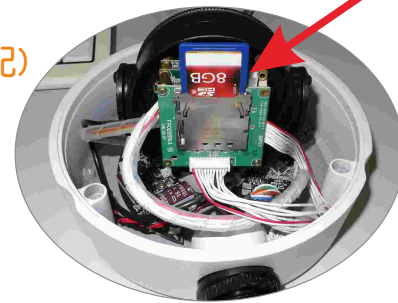

FUHO 500萬畫素網路攝影機

F IM - T I650

產品特色

- 500萬畫素高解析 1/2.5" CMOS感光元件
- Real-time H.264/MPEG4/MJPEG 多模引擎壓縮技術(Triple Codec)
- 多碼流、多種壓縮格式支援,可彈性使用
- 支援SD/SDHC記憶卡,可直接儲存影像資料(選配)
- 高感度麥克風,音質清晰(選配)
- 支援 ONVIF 國際標準,相容性及整合性最佳
- 內建硬體偵錯機制,穩定度最佳
- 外觀設計具防暴材質

系統應用圖

FUHO 500萬畫素網路攝影機

FIM-T I650

規格表

系統	CPU:TI DM365 SoC Flash:32MB RAM:128MB	
感光元件	5百萬畫素 1/2.5" CMOS感光元件	
鏡頭	1/2" 3.5mm-9mm F1.6	
影像	H.264: 最高可達30 fps at 1280x720 ,最高可達 8 fps at 2592x1920	
	MPEG4: 最高可達30 fps at 1280x720 ,最高可達 8 fps at 2592x1920	
	MJPEG: 最高可達30 fps at 1280x720 ,最高可達 8 fps at 2592x1920	
	H.264、MPEG-4 & MJPEG 多模引擎壓縮技術(Triple Codec)	
	可同時傳送多模影音串流	
	支援BNC接頭類比影像輸出,NTSC/PAL可任意切換	
影像調整	可調整影像尺寸、品質與傳輸速度	
	可於影像顯示時間、日期或自訂文字,並且可設定顯示位置	
	可調整亮度、對比、飽合度及銳利度	
	具備AGC、AWB、AES、BLC等功能	
音效 (選配)	壓縮格式	MPEG-4 AAC 高階音訊編碼
		G.711音訊編碼
	內建麥克風,收音距離5公尺,可切換靜音,調節音量	
網路	介面	10/100 Mbps乙太網路, RJ-45
	協定	IPv4,TCP/IP, DHCP, HTTP, FTP, SMTP, RTSP, SNTP, DNS
	瀏覽器	Microsoft Internet Explorer 6.0或以上
警報與事件通知	畫面異動偵測模式	
	透過SMTP發E-mail通知或上傳錄影檔案至FTP通知	
使用者	最大16個使用者同時線上監看	
	使用者權限分級管理	
維護	支援網路線上韌體升級	
輸出入埠	RJ-45網路連接埠,電源輸入埠,SD卡插槽(選配)	
輸入電源	DC12V, AC24V, PoE乙太網路供電系統	
重量	淨重:892g	
尺寸	W:Φ145mm H:108.2mm	
工作溫度	0°C~45°C以上	
防塵防水等級	IP66	
環境	溼度:90%	