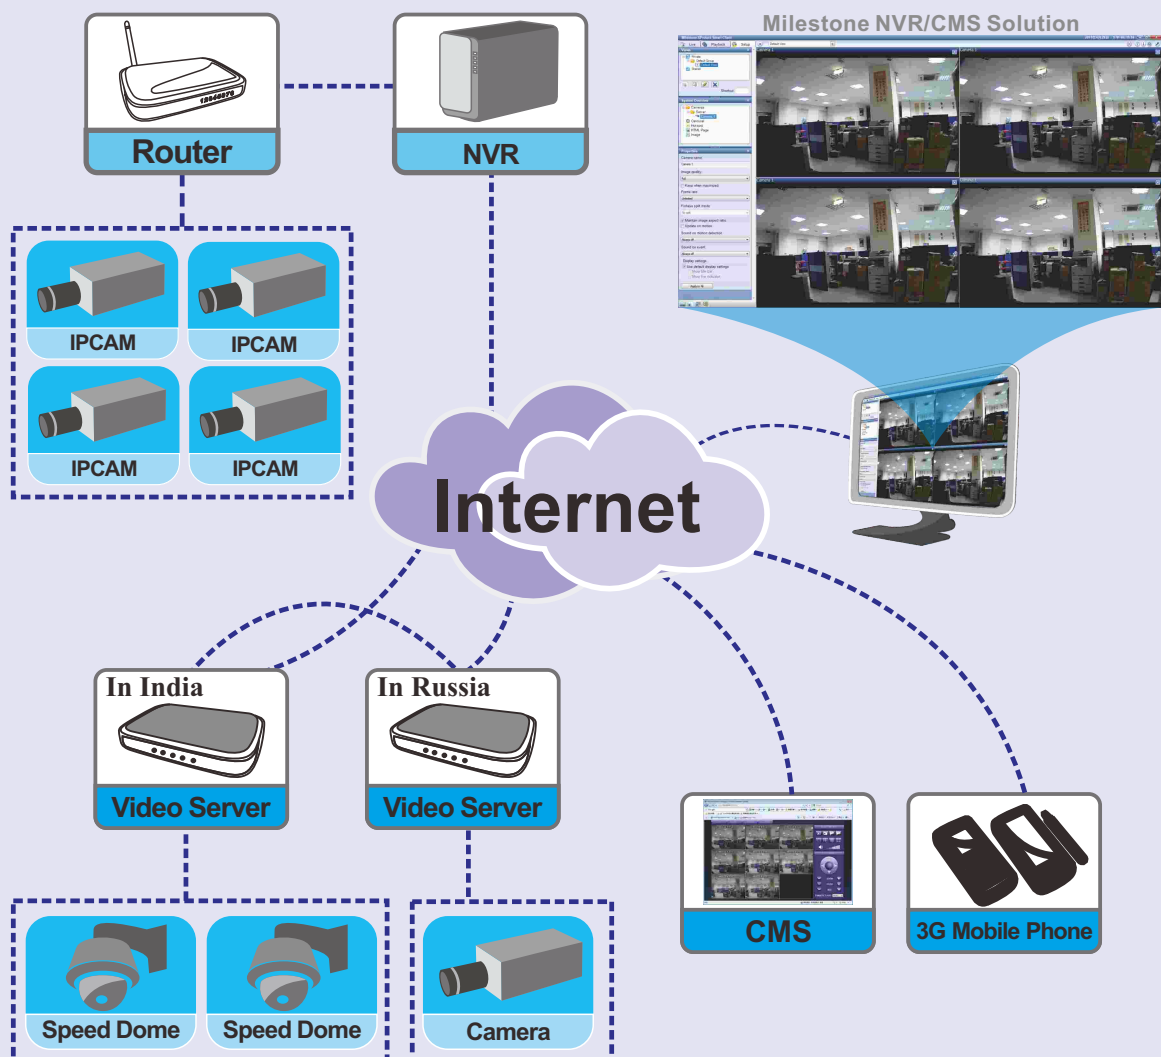

FUHO 500萬畫素網路攝影機

F IM - T I650

產品特色

- 500萬畫素高解析 1/2.5" CMOS感光元件
- Real-time H.264/MPEG4/MJPEG 多模引擎壓縮技術(Triple Codec)
- 多碼流、多種壓縮格式支援,可彈性使用
- 支援SD/SDHC記憶卡,可直接儲存影像資料(選配)
- 高感度麥克風,音質清晰(選配)
- 支援 ONVIF 國際標準,相容性及整合性最佳
- 內建硬體偵錯機制,穩定度最佳
- 外觀設計具防暴材質

系統應用圖

FUHO 500萬畫素網路攝影機

FIM-T I650

規格表

系統	CPU:TI DM365 SoC Flash:32MB RAM:128MB	
感光元件	5百萬畫素 1/2.5" CMOS感光元件	
鏡頭	1/2" 3.5mm-9mm F1.6	
影像	H.264: 最高可達30 fps at 1280x720 ,最高可達 8 fps at 2592x1920	
	MPEG4: 最高可達30 fps at 1280x720 ,最高可達 8 fps at 2592x1920	
	MJPEG: 最高可達30 fps at 1280x720 ,最高可達 8 fps at 2592x1920	
	H.264、MPEG-4 & MJPEG 多模引擎壓縮技術(Triple Codec)	
	可同時傳送多模影音串流	
	支援BNC接頭類比影像輸出,NTSC/PAL可任意切換	
影像調整	可調整影像尺寸、品質與傳輸速度	
	可於影像顯示時間、日期或自訂文字,並且可設定顯示位置	
	可調整亮度、對比、飽合度及銳利度	
	具備AGC、AWB、AES、BLC等功能	
音效 (選配)	壓縮格式	MPEG-4 AAC 高階音訊編碼
		G.711音訊編碼
	內建麥克風,收音距離5公尺,可切換靜音,調節音量	
網路	介面	10/100 Mbps乙太網路, RJ-45
	協定	IPv4,TCP/IP, DHCP, HTTP, FTP, SMTP, RTSP, SNTP, DNS
	瀏覽器	Microsoft Internet Explorer 6.0或以上
警報與事件通知	畫面異動偵測模式	
	透過SMTP發E-mail通知或上傳錄影檔案至FTP通知	
使用者	最大16個使用者同時線上監看	
	使用者權限分級管理	
維護	支援網路線上韌體升級	
輸出入埠	RJ-45網路連接埠,電源輸入埠,SD卡插槽(選配)	
輸入電源	DC12V, AC24V, PoE乙太網路供電系統	
重量	淨重:892g	
尺寸	W:Φ145mm H:108.2mm	
工作溫度	0°C~45°C以上	
防塵防水等級	IP66	
環境	溼度:90%	