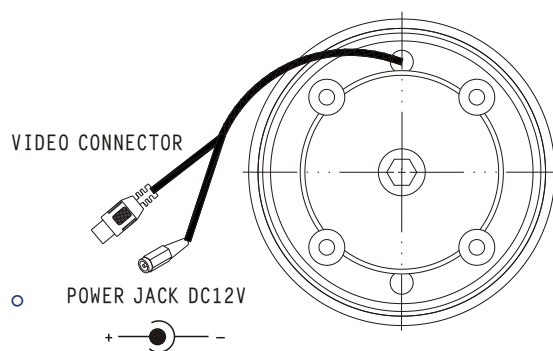

## CD-960

尺寸圖  
單位: mm

## 產品特色

- 高感度 SONY 1/4 英吋 CCD。
- 色彩鮮豔自然飽和。
- 解析度420條 TV Line。
- 突波線路保護。
- 低耗電節能環保設計。
- 攝影機保固 3 年，晶片保用 10 年。

## 規格表

影像系統	NTSC	PAL
影像晶片	SONY 1/4 英吋 CCD	
影像圖素	510 (H) × 492 (V)	500 (H) × 582 (V)
總圖素	約25萬點	約29萬點
水平解析度	420 TV Line	
掃瞄系統	2:1交錯掃瞄/內同步	
最低照度	0.1 Lux	
訊號雜訊比	48dB	
電子快門	自動	
增益	自動 0~12dB	
白平衡	自動	
背光補償	自動	
鏡頭	4 mm ; 水平視角 52°	
影像輸出	BNC ; 1.0Vp-p 75Ω	
電源	DC12V	
耗電	100 mA / 一個月才用1度電	
尺寸	Ø 87 x H58 mm	
重量	大約 105 g	