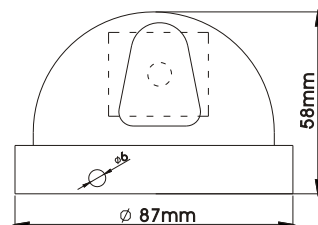

## CD-960

尺寸圖  
單位: mm

## 產品特色

- 高感度 SONY 1/4 英吋 CCD。
- 色彩鮮豔自然飽和。
- 解析度420條 TV Line。
- 突波線路保護。
- 低耗電節能環保設計。
- 攝影機保固 3 年，晶片保用 10 年。

## 規格表

影像系統	NTSC	PAL
影像晶片	SONY 1/4 英吋 CCD	
影像圖素	510 (H) × 492 (V)	500 (H) × 582 (V)
總圖素	約25萬點	約29萬點
水平解析度	420 TV Line	
掃瞄系統	2:1交錯掃瞄/內同步	
最低照度	0.1 Lux	
訊號雜訊比	48dB	
電子快門	自動	
增益	自動 0~12dB	
白平衡	自動	
背光補償	自動	
鏡頭	4 mm ; 水平視角 52°	
影像輸出	BNC ; 1.0Vp-p 75Ω	
電源	DC12V	
耗電	100 mA / 一個月才用1度電	
尺寸	Ø 87 x H58 mm	
重量	大約 105 g	